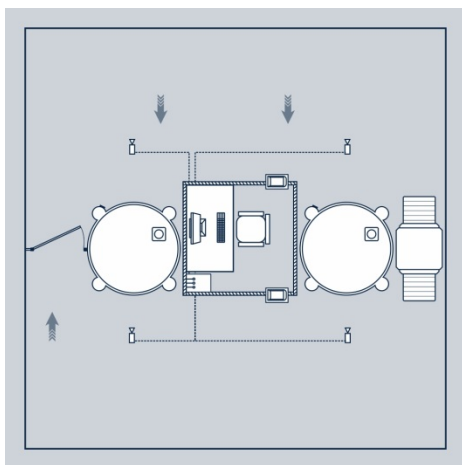

Технические характеристики готового решения Блокпост Г.Р 10 :

Шлюзовая кабина БЛОКПОСТ КБЦ-640	
Режимы	эвакуация (одновременное открывание обеих дверей с пульта управления)
Производство	БЛОКПОСТ
Пропускная способность (полный цикл), чел./мин.	4
Пропускная способность (свободный вход), чел./мин.	6
Форма основания	Круглая
Высота кабины, мм	2400
Диаметр кабины, мм	1150
Высота прохода, мм	2000
Ширина прохода, мм	640
Порожек/пол, мм	35
Вес, кг.	750
Двери	Полукруглые поворотные 2 шт.
Материал каркаса	Крашенная сталь
Материал пола	Прорезиненный
Крыша	От пыли (пластиковая)
Заполнение дверей	Многослойное стекло
Остекление дверей, мм	21
Остекление боковое, мм	21
Покраска по RAL	Произвольная
Блокировка дверей	Электродвигатель неререверсивный
Контроль наличия человека	Датчик присутствия: инфракрасный
Переключение режимов.	С пульта управления
Пульт управления (консоль управления)	Аналоговый с ключ-кнопками (с переговорным устройством)