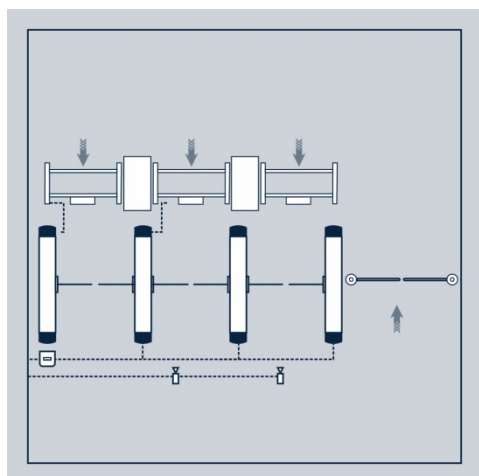

Технические характеристики готового решения Блокпост Г.Р 12:

Арочный металлодетектор БЛОКПОСТ РС Z 1800 М К (18|12|6)

Внешние габариты (мм) ДхШхВ	2230x850x460
Габариты прохода (мм) ДхШхВ	2030x750x430
Ширина прохода (мм)	750
Габариты упаковки (мм) ДхШхВ	2270x700x230
Масса нетто (кг)	44
Масса брутто (кг)	52
Внешние габариты (мм)	2230x850x460
Количество независимых зон обнаружения	6, 12, 18
Кол-во уровней регулировки общей чувствительности	100
Независимая регулировка чувствительности каждой зоны	да
Кол-во уровней регулировки чувствительности каждой зоны	400
Селективность	Магнитные и немагнитные металлы
Степень локализации объекта	точная
Энергонезависимая память для сохранения установок	да
Тестовый режим самодиагностики	да
Количество стандартных программ	72
Пылевлагозащищенное покрытие корпуса	да
Счетчик проходов	да
Максимальное значение счетчика проходов	99 999
Счетчик срабатывания сигнала тревоги	да
Максимальное значение счетчиков тревог	99 999
Световое оповещение сигнала тревоги	да
Наличие светодиодов в антенных панелях	да
Звуковое оповещение сигнала тревоги	да