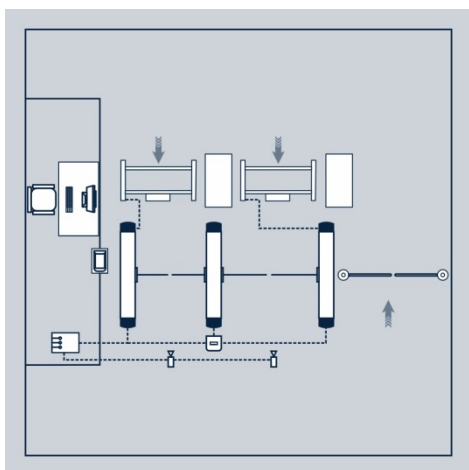

### Блокпост Г.Р 4:

Арочный металлодетектор БЛОКПОСТ РС Z 600 М К	
Внешние габариты (мм) ДхШхВ	2230x850x460
Габариты прохода (мм) ДхШхВ	2030x750x430
Ширина прохода (мм)	750
Габариты упаковки (мм) ДхШхВ	2270x700x230
Масса нетто (кг)	44
Масса брутто (кг)	52
Количество независимых зон обнаружения	6
Кол-во уровней регулировки общей чувствительности	100
Независимая регулировка чувствительности каждой зоны	да
Кол-во уровней регулировки чувствительности каждой зоны	400
Селективность	Магнитные и немагнитные металлы
Степень локализации объекта	точная
Энергонезависимая память для сохранения установок	да
Тестовый режим самодиагностики	да
Количество стандартных программ	72
Пылевлагозащищенное покрытие корпуса	да
Счетчик проходов	да
Максимальное значение счетчика проходов	99 999
Счетчик срабатывания сигнала тревоги	да
Максимальное значение счетчиков тревог	99 999
Световое оповещение сигнала тревоги	да
Наличие светодиодов в антенных панелях	да
Звуковое оповещение сигнала тревоги	да