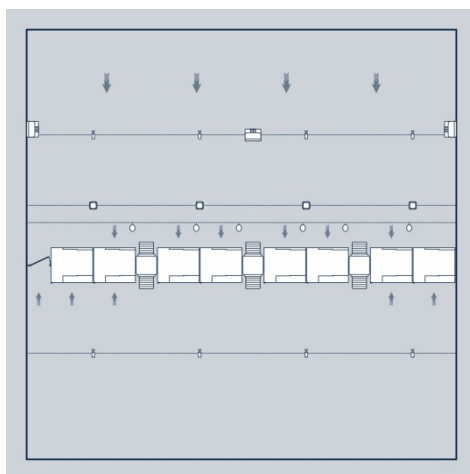

Технические характеристики готового решения Блокпост Г.Р 11 :

Шлюзовая кабина БЛОКПОСТ КБ-900	
Контроль прохода по одному	Весовой датчик
Режимы	эвакуация (одновременное открывание обеих дверей с пульта управления)
Производство	БЛОКПОСТ
Пропускная способность (полный цикл), чел./мин.	4
Пропускная способность (свободный вход), чел./мин.	6
Форма основания	Квадратная
Высота кабины, мм	2400
Ширина кабины, мм	1530
Глубина кабины, мм	1530
Высота прохода, мм	2000
Ширина прохода, мм	900
Порожек/пол, мм	60
Вес, кг.	1400